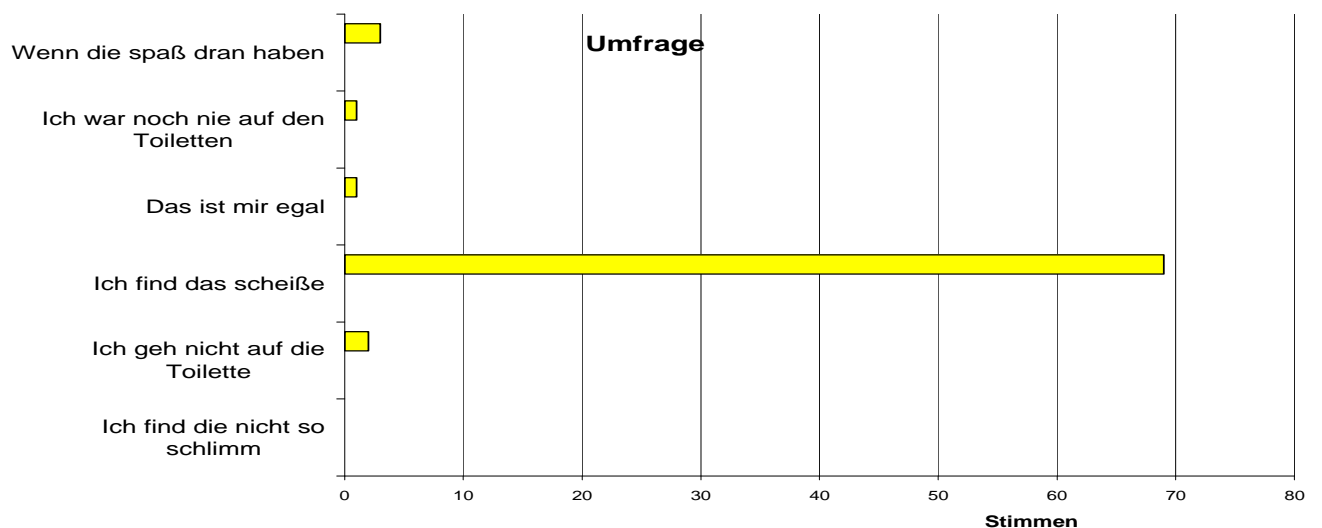

Die Situation auf den Toiletten

Jeder kennt die Situation auf den Toiletten.

Häufig sieht man in oder neben den Toiletten aufgerauchte Zigaretten und Zigarettenschachteln. Manchmal stinkt es in den Toiletten nach Rauch. Außerdem werden die Wände beschmiert und zuweilen auch Sachen beschädigt.

Wir von der Schülerzeitung XXL Tintenklecks haben uns mit der Situation auf den Toiletten befasst und haben auf dem Schulhof eine kleine Umfrage gemacht. Hier sind die Ergebnisse:

Fazit: Fast alle Schüler/innen finden die Situation gar nicht gut.