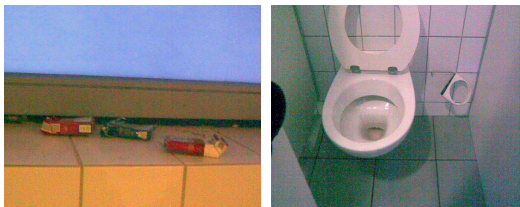

Die Situation auf den Toiletten

Jeder kennt die Situation auf den Toiletten.

Häufig sieht man in oder neben den Toiletten aufgerauchte Zigaretten und Zigarettenschachteln. Manchmal stinkt es in den Toiletten nach Rauch. Außerdem werden die Wände beschmiert und zuweilen auch Sachen beschädigt.

Wir von der Schülerzeitung XXL Tintenklecks haben uns mit der Situation auf den Toiletten befasst und haben auf dem Schulhof eine kleine Umfrage gemacht. Hier sind die Ergebnisse:

Fazit: Fast alle Schüler/innen finden die Situation gar nicht gut.